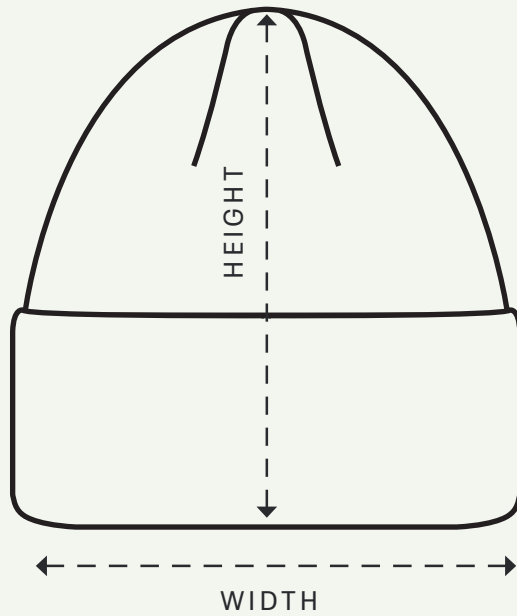

'19 Nordic Beanie

HIGH FIT

SIZE (CM)	ONE SIZE
HEIGHT	23
WIDTH	24